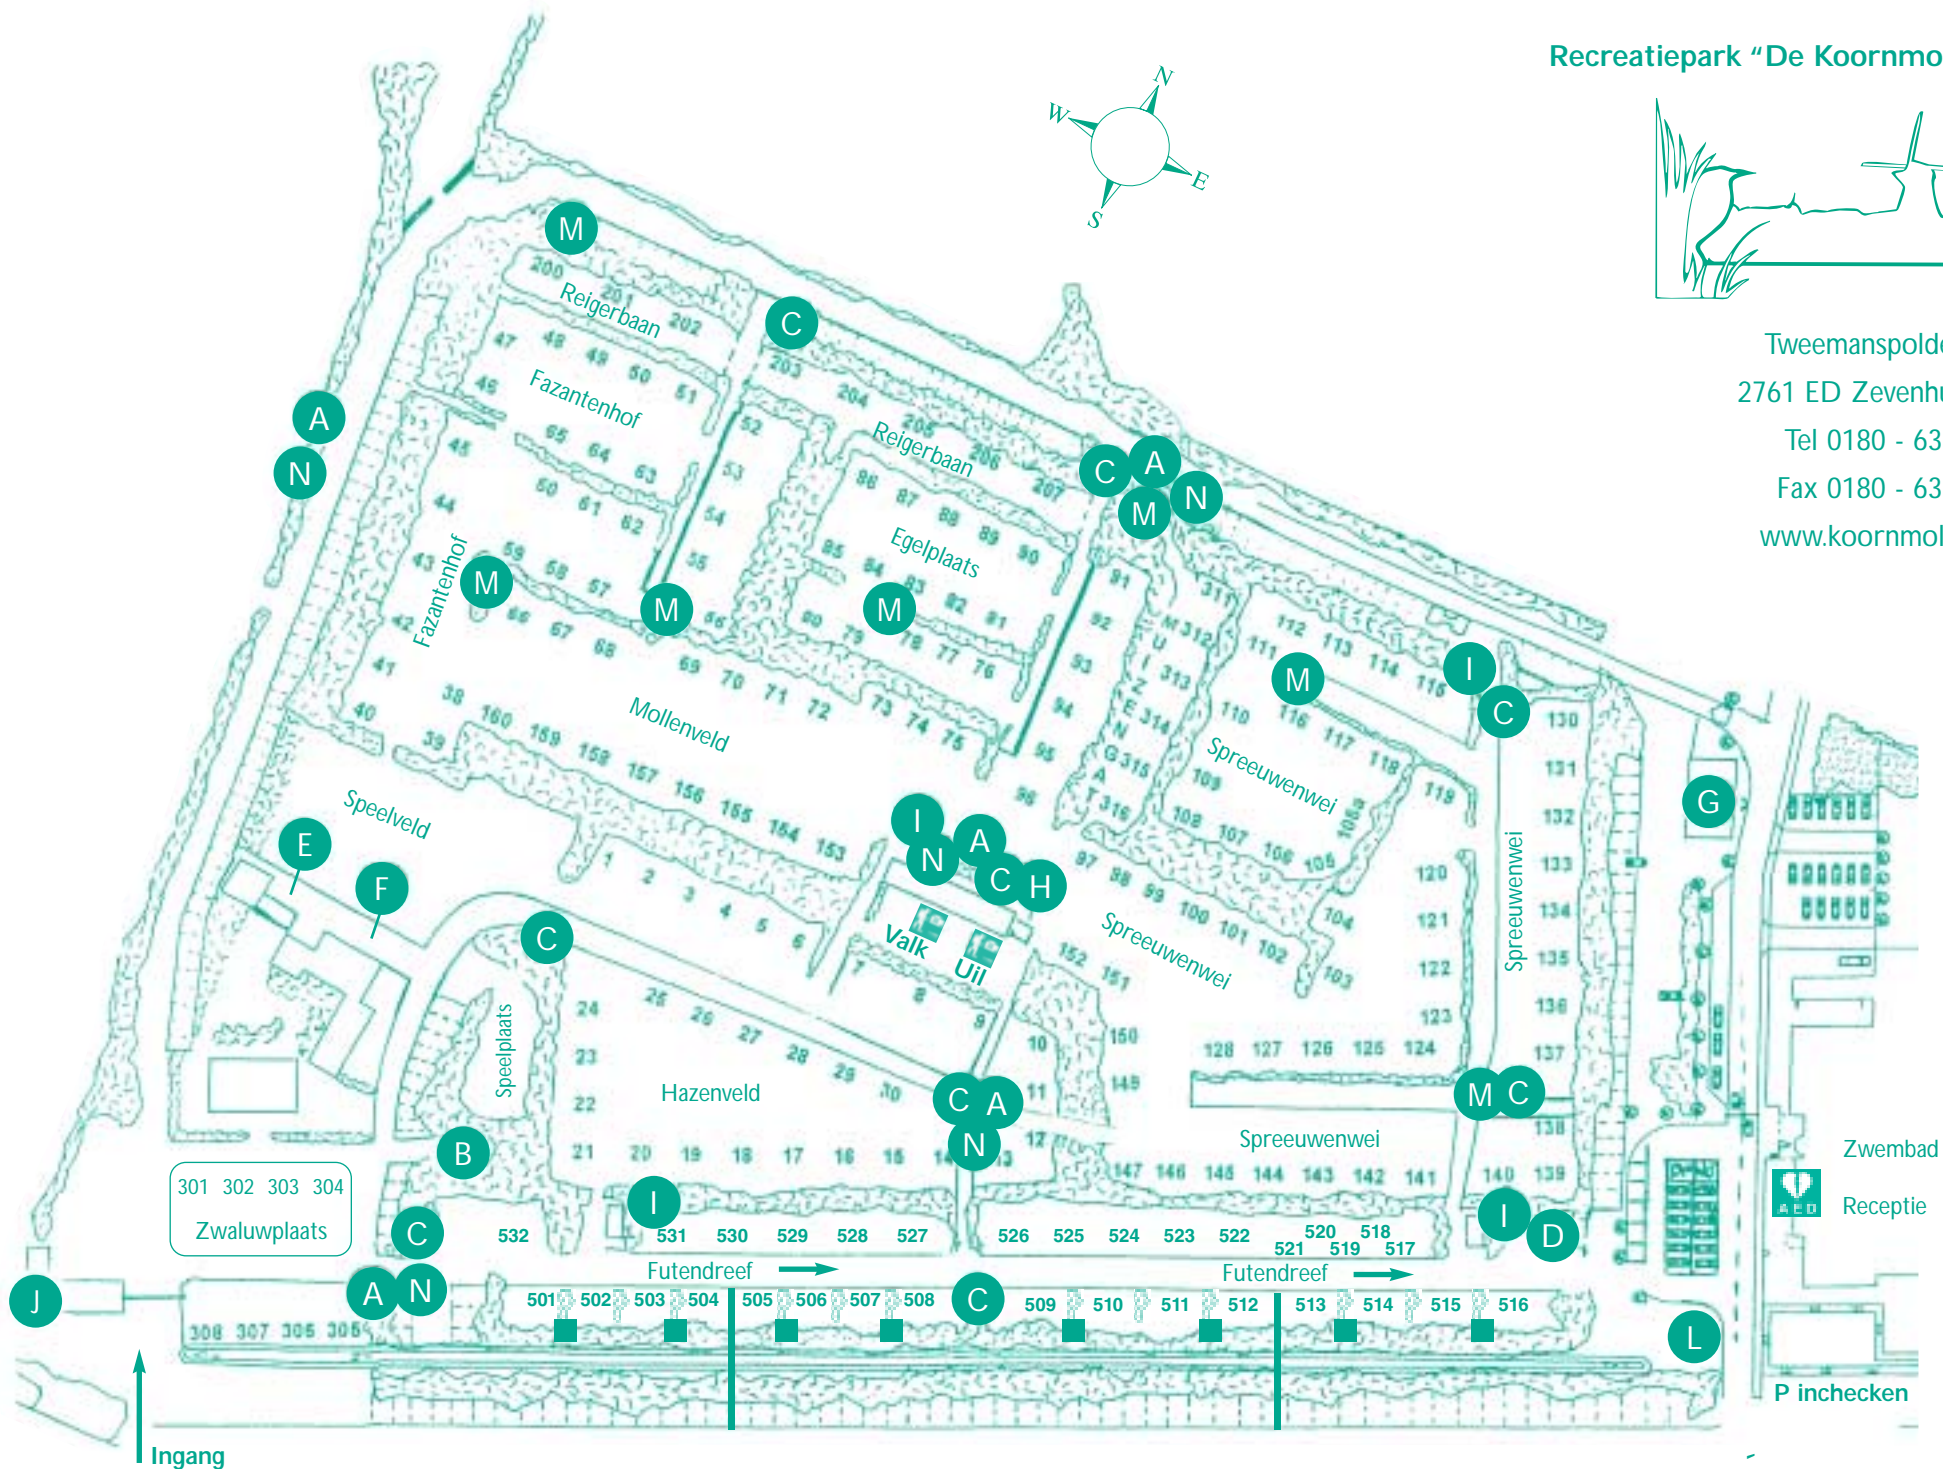

Recreatiepark "De Koornmolen"

Tweemanspolder 6a
2761 ED Zevenhuizen
Tel 0180 - 631654
Fax 0180 - 631380
www.koornmolen.nl

Zwembad

Receptie

P inchecken

Ingang

NEDERLANDS

- A Afvalcontainers
- B Autowasplaats
- C Brandblussers
- D Camper Serviceplaats
- E Jeugd- en recreatiehonk
- F Cafeteria 't Middelpunt
- G Milieueiland
- H Mindervalidentoilet
- I Toiletten en chemische stortplaats
- J Wasserette
- L Brievenbus
- M Watertappunt
- N Glasbak
- Privé sanitair

ENGLISH

- A Garbage containers
- B Car wash
- C Fire extinguishers
- D Camper service
- E Youth- and recreation room
- F Cafeteria 't Middelpunt
- G Environmentisland
- H Adjusted toilet
- I Toilets and chemical dumping ground
- J Laundry
- L Letter box
- M Water tap
- N Bottle bank
- Private sanitary

DEUTSCH

- A Müllcontainers
- B Autowaschplatz
- C Feuerlöscher
- D Camper service
- E Jugend und Rekreation Haus
- F Cafeteria 't Middelpunt
- G Umweltinsel
- H Angepasste Toilette
- I Toiletten
- J Wäscherei
- L Briefkasten
- M Wasserkran
- N Glascontainer
- Private Sanitär